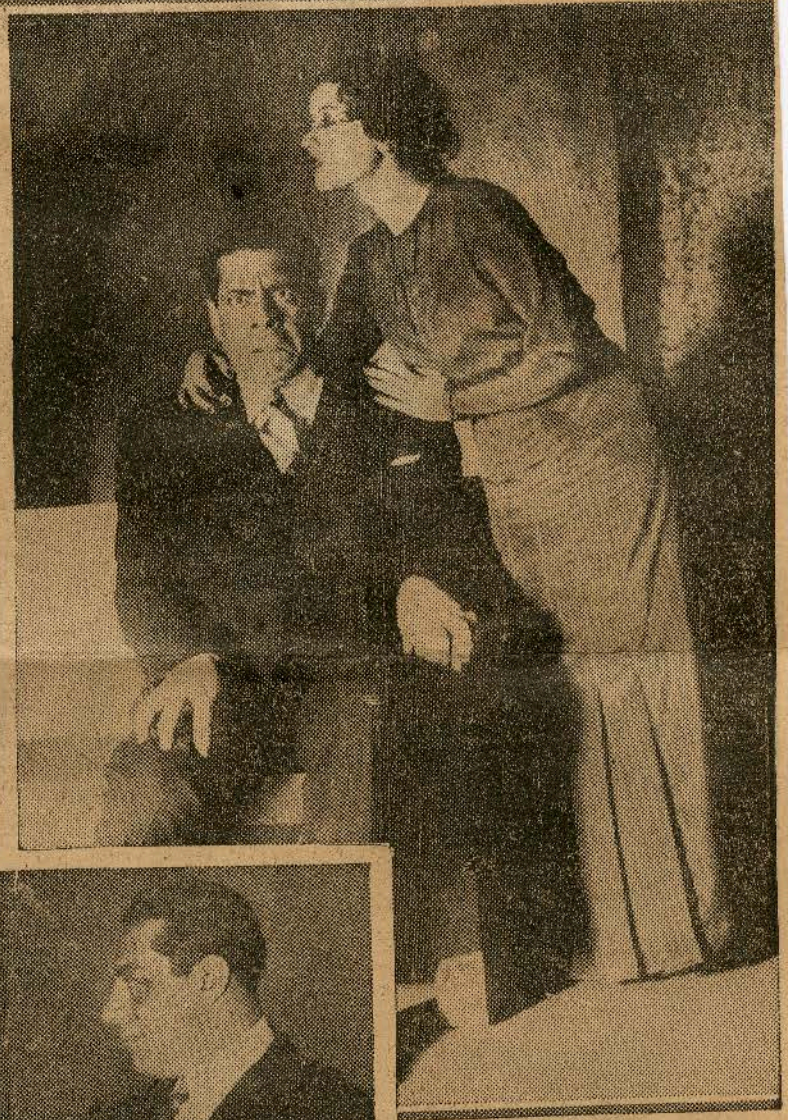

11-97

DIARIO

X

NOTICIAS GRAFICAS

*Parque de los*

Esta Noche Será Estrenada la Obra de Unamuno "El Otro"

ARATA Y FELISA Mary en una de las más interesantes escenas de la obra "El Otro", que dará a conocer esta noche en el teatro San Martín dicha compañía

OTRA EXPRESION de Arata en la obra de Unamuno, donde también Luisa Vehil, que acompaña al primer actor, aparece en la escena que adelantamos

LUIS ARATA y Lola Membrives, que dirigió los ensayos de la obra de Unamuno, en un gesto honroso de comediante, departen amigablemente en uno de los altos del ensayo general realizado anoche en el San Martín