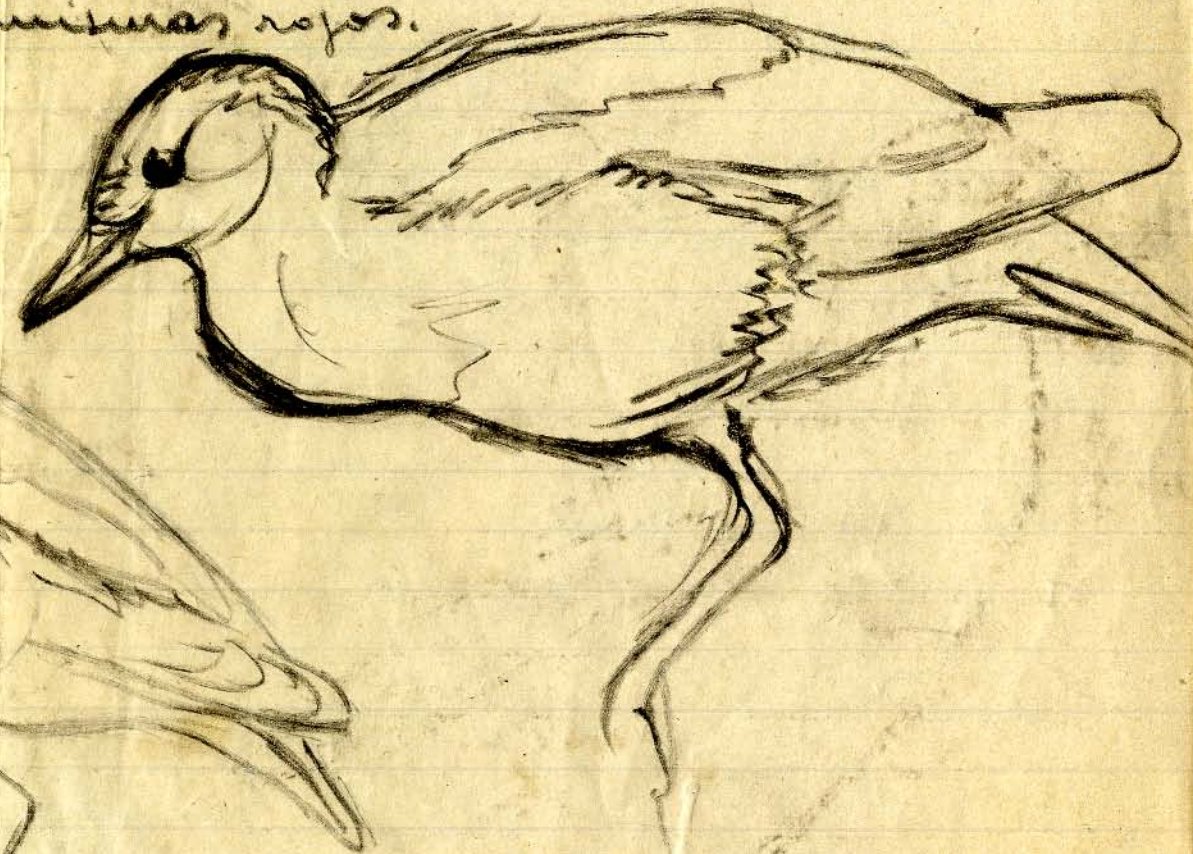

Porzana parva

24-III-48 - Laguna de Duero. Conseguimos el primer individuo, una ♀ con ova
rios poco desarrollados.
Ver piel nº 101 en la colección.

Pato verde - guacero

Pico verde, comisuras rojas.

Pozana parme seop. ♀
agme de Duero. 24-III-48.

JAV