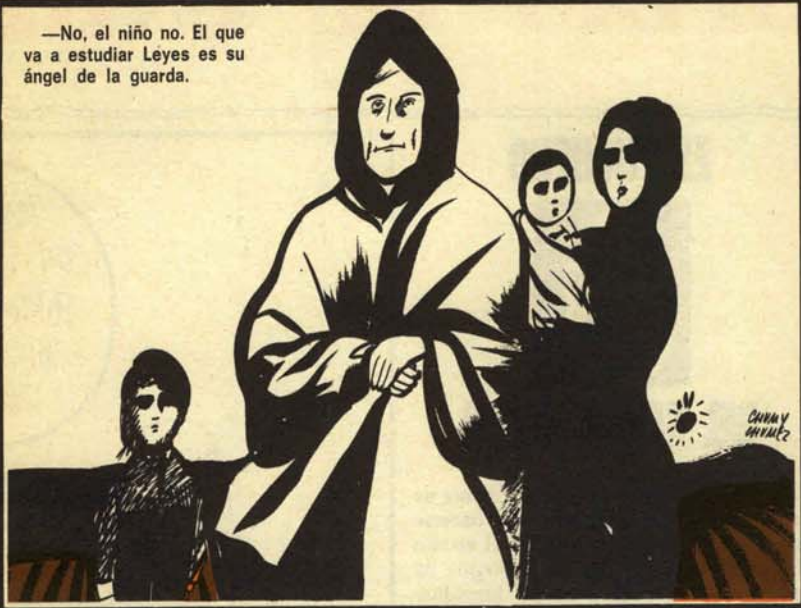

—No, el niño no. El que va a estudiar Leyes es su ángel de la guarda.

UN LABRADOR ENCUENTRA LA PARTIDA DE NACIMIENTO DE SARITA MONTIEL

Un labrador de la parroquia de San Benitiño, en la provincia de Pontevedra, cuando se hallaba arando en un terreno propiedad del cacique del lugar, encontró casualmente la partida de nacimiento de Sarita Montiel.

Puesto el hecho en conocimiento del Jurado de los Premios Sindicales de Cinematografía, los expertos realizaron investigaciones sobre el mismo terreno, sin que lograsen otras piezas, tales como ramitos de viole-

tas, nardos en la cadera y mantas para tapar a las señoras que tienen frío.

La partida de nacimiento ha pasado a disposición de la sección de arqueología del Jurado en cuestión. Fuentes bien informadas señalan que hasta que no hagan una prueba de carbono 14 a una pieza de muylada no se podrán los expertos pronunciar sobre la autenticidad del hallazgo.