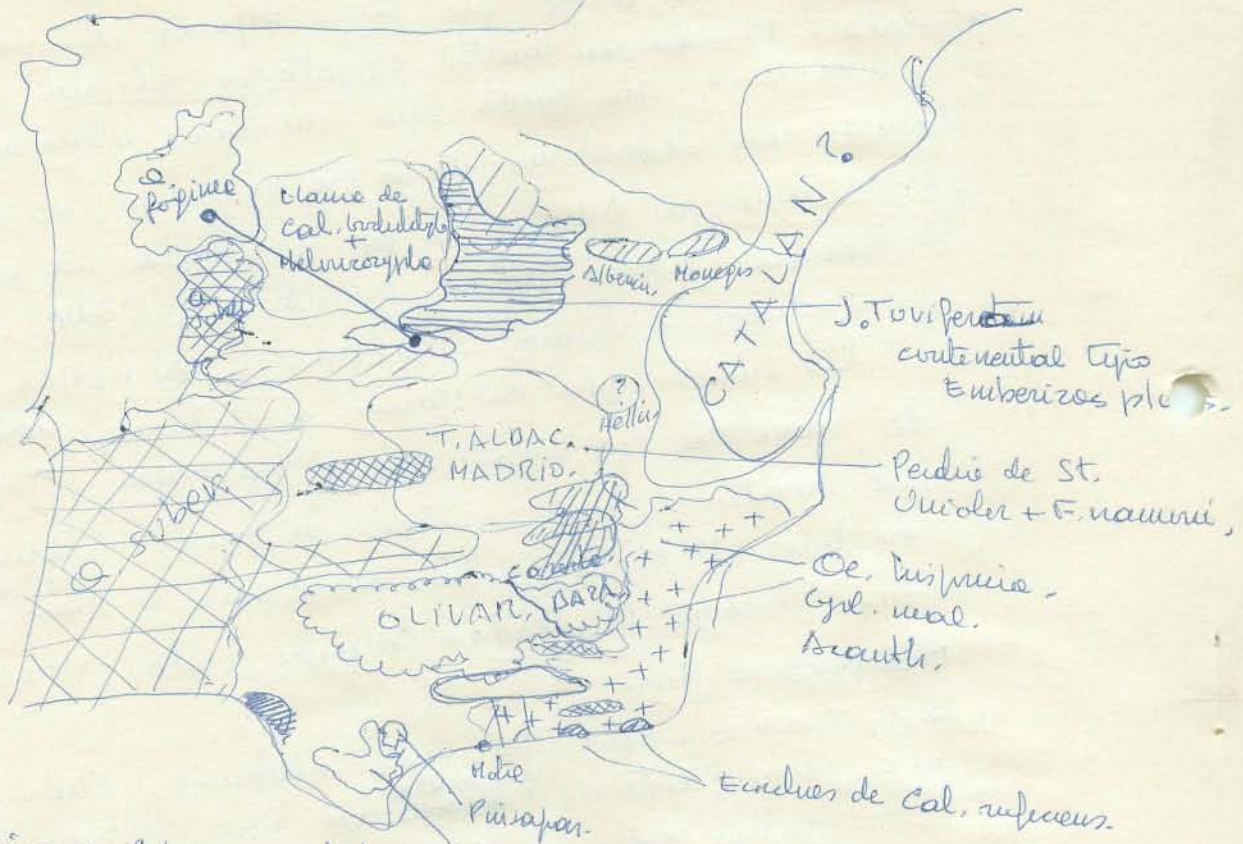

ESQUEMA ECOLOGICO.

- Llanos Cal brach - Melanocorypha (M. usipus, C. fuscescens, uiv. corvina)
- Llanos Gal mal - Oe. hispanica (Urupa vivace, S. torquata uiv. corvina)
- Llanos Alanda - Oe. oenanthe (judos altos).
- Quebradas 'Emb. cie. - hortelana? Quebr. incompatibles.
- Pastizal cisticola
- J. Torifera - Eulimios plures.

= siena de P. Linceo + sylvatica

= siena tipo Almuillo-Felices

= Llanos tipo gal mal + Raubke A. solitus - leucura

Stipa - Gal mal. - Bon hisp. Ver cercano MADRID - BRANDA.

- Anura cindus - Salamandras