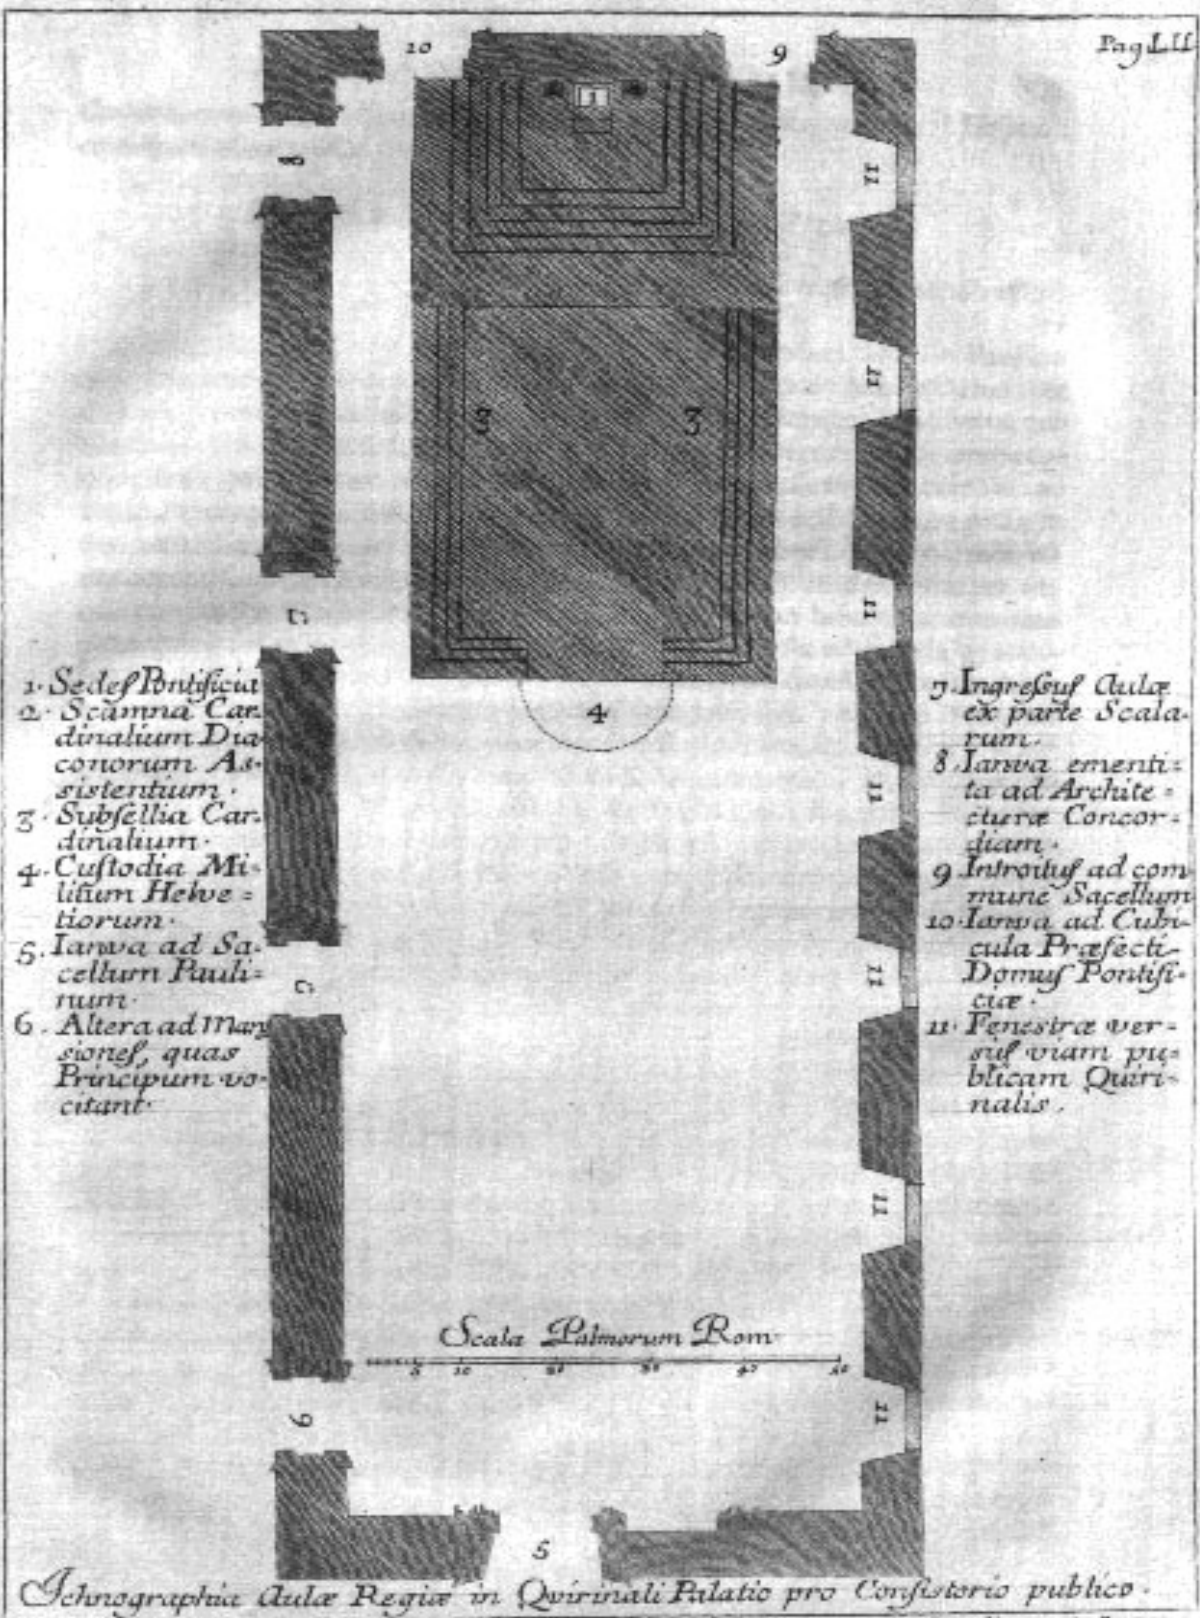

Alcivro Vanvitelli Arch.

Jean-Bapt. Simeon sculp Rome.

Iconographia Aulae Consistorii Secreti in Palatio Quirinali

Page XXXIV

Scala Palmorum Rom.

1. *Sedes Pontificia.*
2. *Consueti Cardinalium Diaconorum Assistentium scabella ad ornatum tantum.*
3. *Sedilia Cardinalium.*
4. *Sedile vacans ad claudendum Tetragonum.*
5. *Similia ad arcendum Populum.*
6. *Aliud pro sustinendo libro Taxarum, ac tintinnabulo.*
7. *Lignea vestibula ad intima Cubicula Papae (vulgo Bussole).*
8. *Ianua ab Aula Parasfrenariorum.*
9. *Fenestrae versus Atrium Quirinale.*
10. *Aliae versus Viridarum.*
11. *Infumibulum.*