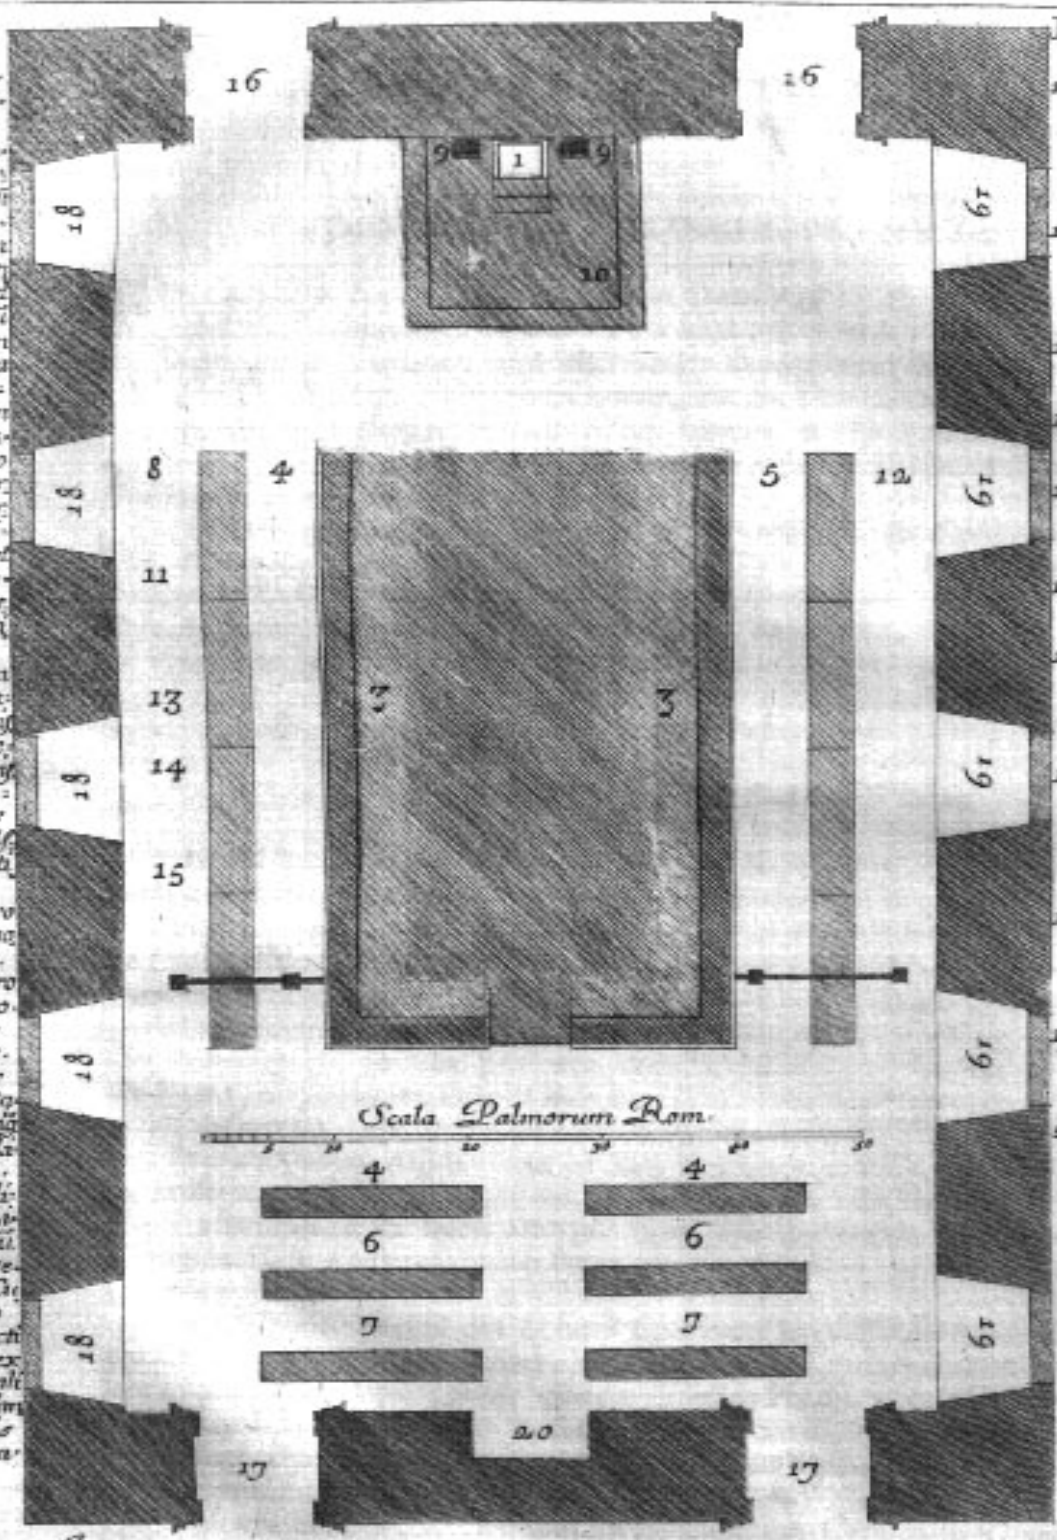

Scala Palmorum Rom

Schnographia Aula Regiae in Quirinali Palatio pro Consistorio publico.

Abigilio Vassallo Arch.

Joan Bapt. Sinice sculp. Romae

- 1. Sedes Pontificia.
- 2. Scamnia Cardinalium Diaconorum Alisterium ad ornatum tantum.
- 3. Sedilia Cardinalium.
- 4. Scamnia pro Patriarchis Archiepiscopis et Episcopis Assistentibus.
- 5. Similia pro Patriarchis Archiepiscopis et Episcopis non Assistentibus.
- 6. Alia pro Protonotariis.
- 7. Alia pro Auditoribus Roter.
- 8. Locus Secretarii Consi. Sac. Palatii.
- 9. Supplicium Libellorum a Secretis, et Cubiculo Praefecti loci ex Speciali Auct. Sanctitatis gratia.