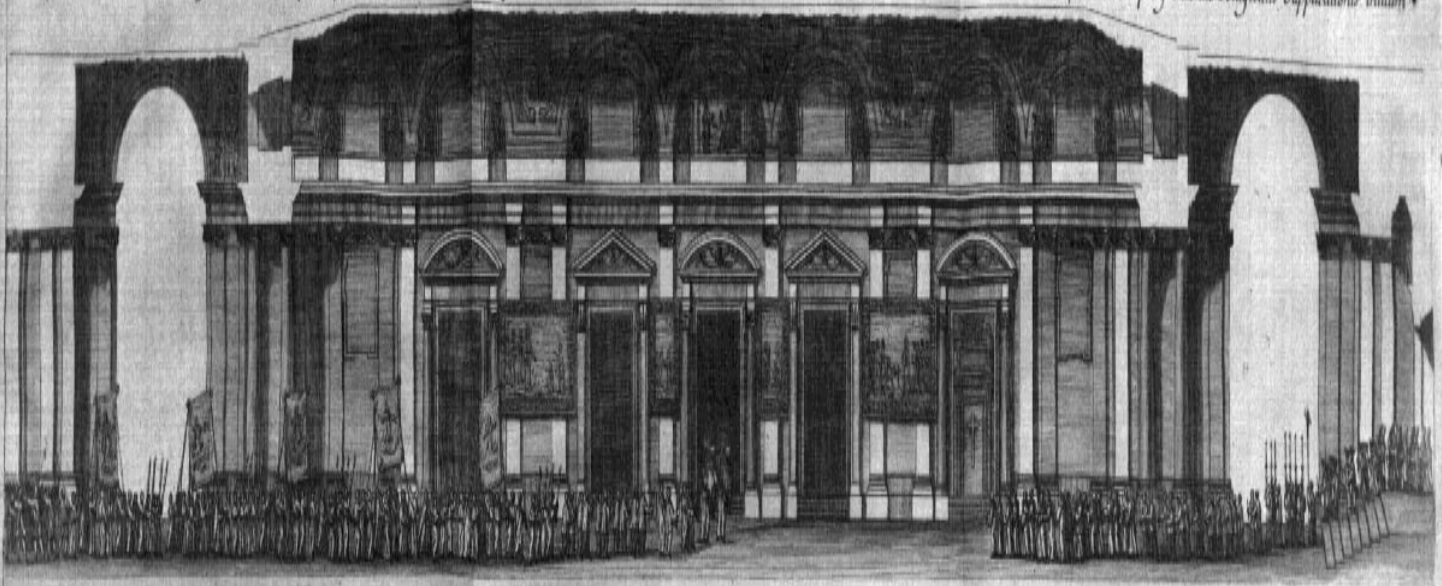

Quinque Canonizandorum Vesilla per utrumque Clerum, et S.R.C. Consilio solemniter
Supplicatione e Vaticano Palatii Porticu in Principis Apostolorum Basilicam

A Sistine Vaticano Palatii Sacello ad Templum Principis
Apostolorum procedentis Pontificalis Supplicationis intuitum