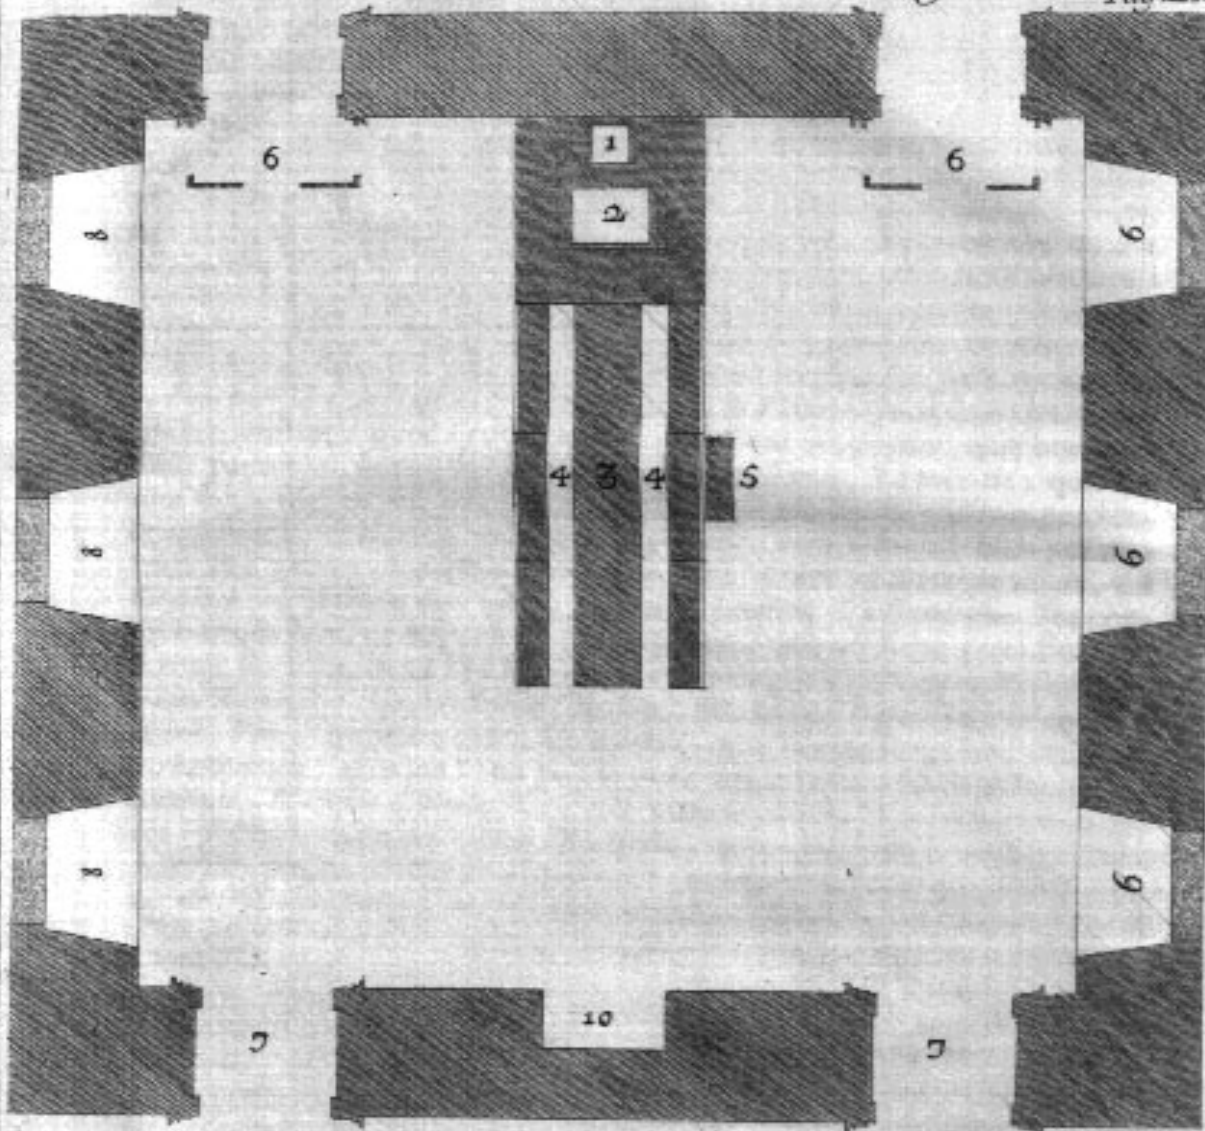

*Aula Consistorii Secreti in Onti Palatio pro Congregatione ordi-
naria Sac. Rituum adstante Summo Pontifice* Pag. III.

Scala Palmario Rom.

1. *Sedes Pontificia sub Umbella a terra per gradum elevata.*
2. *Mensa Scriptoria pro Papa.*
3. *Altera oblonga pro Cardinalibus.*
4. *Cardinalium Sedilia.*
5. *Præaltum Scammum ad scribendum pro Secretario.*
6. *Lignea vestibula, (vulgò Buffole).*
7. *Ianua ab Aula Parasfenariorum.*
8. *Fenestræ versus Quirinale Atrium.*
9. *Alie versus Viridarium.*
10. *Infimibulum.*

Alcivro Vanvitelli Arch.

Jean-Bapt. Simeon sculp Rome.