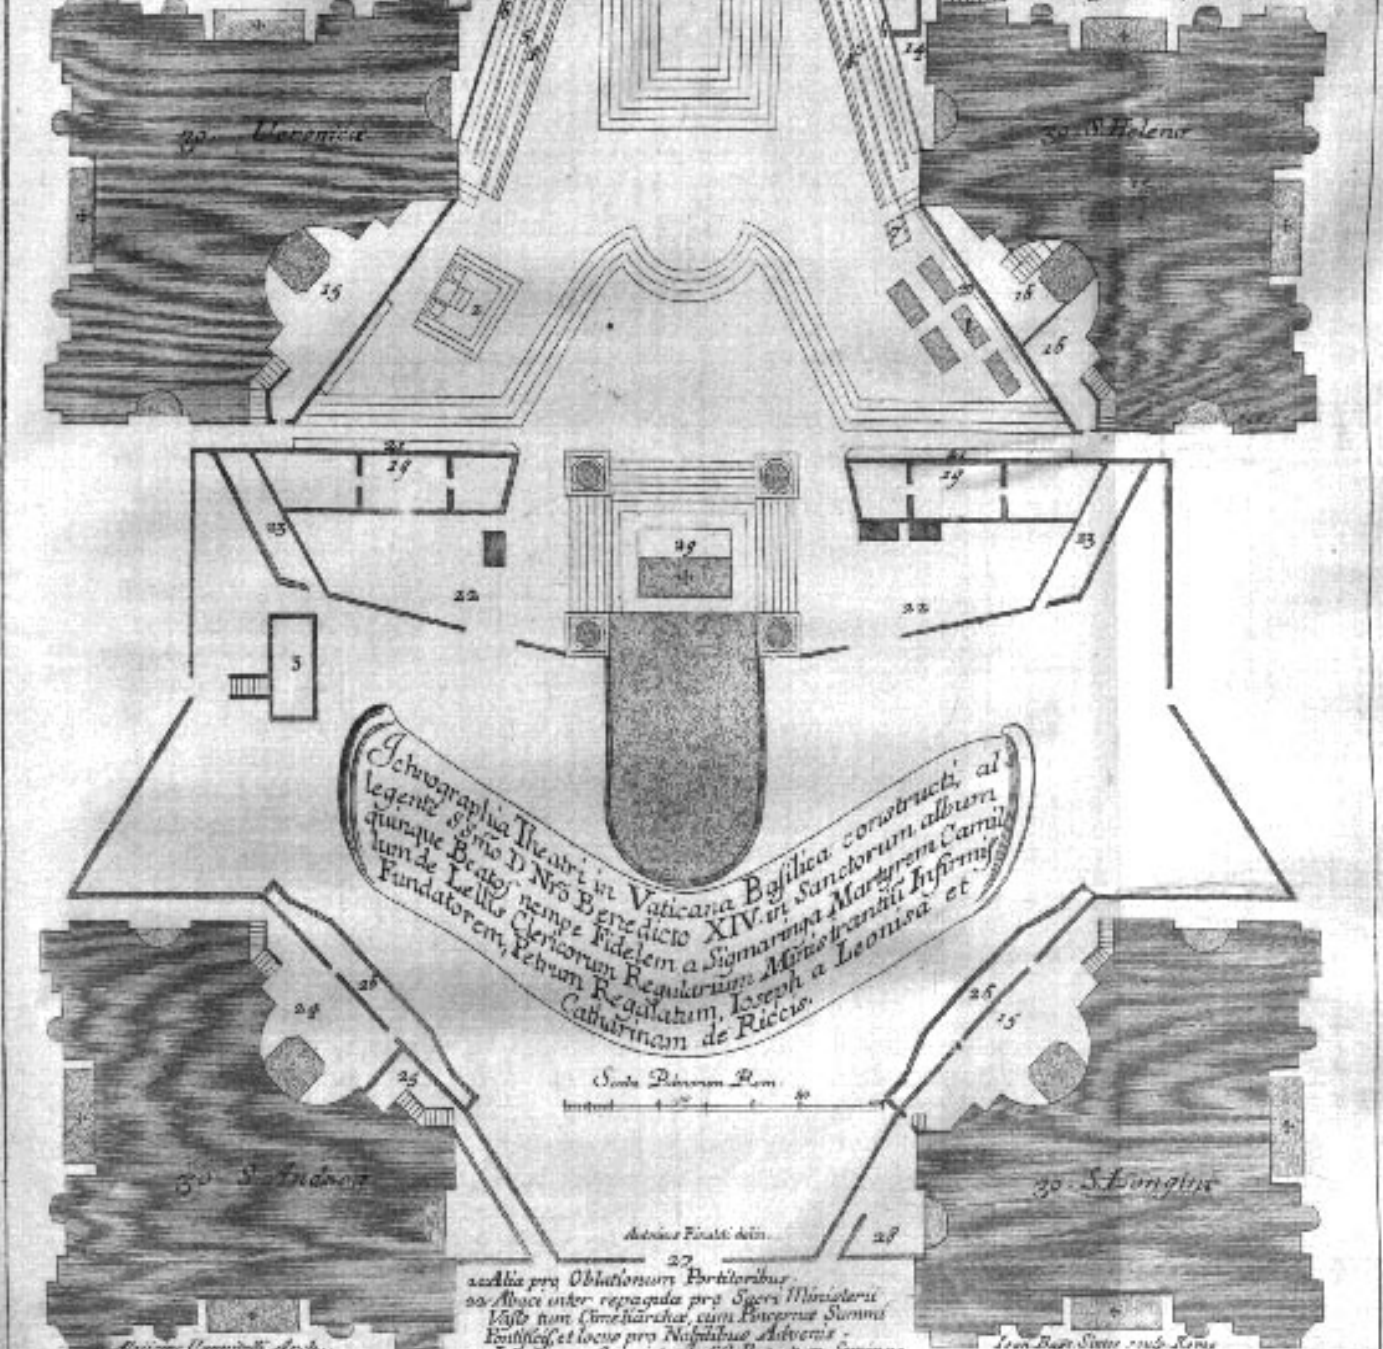

1. Solum Fontificium.
2. Altare parvum ad horam Tertie concipiendam.
3. Supplicium ad propitiendum pro Senio Jacobo III. Magno Britanniae Rege.
4. Scamium ad Sacri Senatus Sessionem.
5. Subcella pro Archiepiscopis et Episcopis non Agrippensibus; aliisque Prelatis.
6. Alia ad Missionarios Sessionem.
7. Scamium pro Oratore Bononiae.

8. Quinque Oblationum Mensae. G.C.C.C.XX.
9. Fornix Catechismi ad oppositum Aliae Sanctissimae Sacramentum.
10. Congregatio pro Oratore Franciae.
11. Alia pro Oratore Venetiarum.
12. Congregatio pro Congregationum familia.
13. Alia pro Vitis Senatore.
- 14.
15. Alia Congregationes pro Principibus Urbis aeternaeque Meditae.

Ichthyographia Theatri in Vaticana Basilica constructi, a
legente Srno D. Nro B. Gredicto XIV. in Sanctorum albu
quinq. Beatorum nemp. Fidelem a Sigmarinpa Martyrem Camil
lum de Letis Clericorum Regularium Missionarum Iyfirmis
Fundatorem, Petrum Regularium, Ioseph a Leonisa et
Catharinam de Riccis.

16. Vidium pro Cantoribus.
17. Congregationes vest. inuis obductae pro Fudato.
18. Congregatio pro Religiosis familiae ex Insubilibus quinq.
19. Beatorum Vitis Repagula.
20. Scamium pro Sacra Congregationis Rituum Committibus.
21. Atrium Universi.
22. Atrium Finati.
23. Atrium Finati.
24. Atrium Finati.
25. Atrium Finati.
26. Atrium Finati.
27. Atrium Finati.
28. Atrium Finati.
29. Atrium Finati.
30. Atrium Finati.
31. Atrium Finati.
32. Atrium Finati.
33. Atrium Finati.