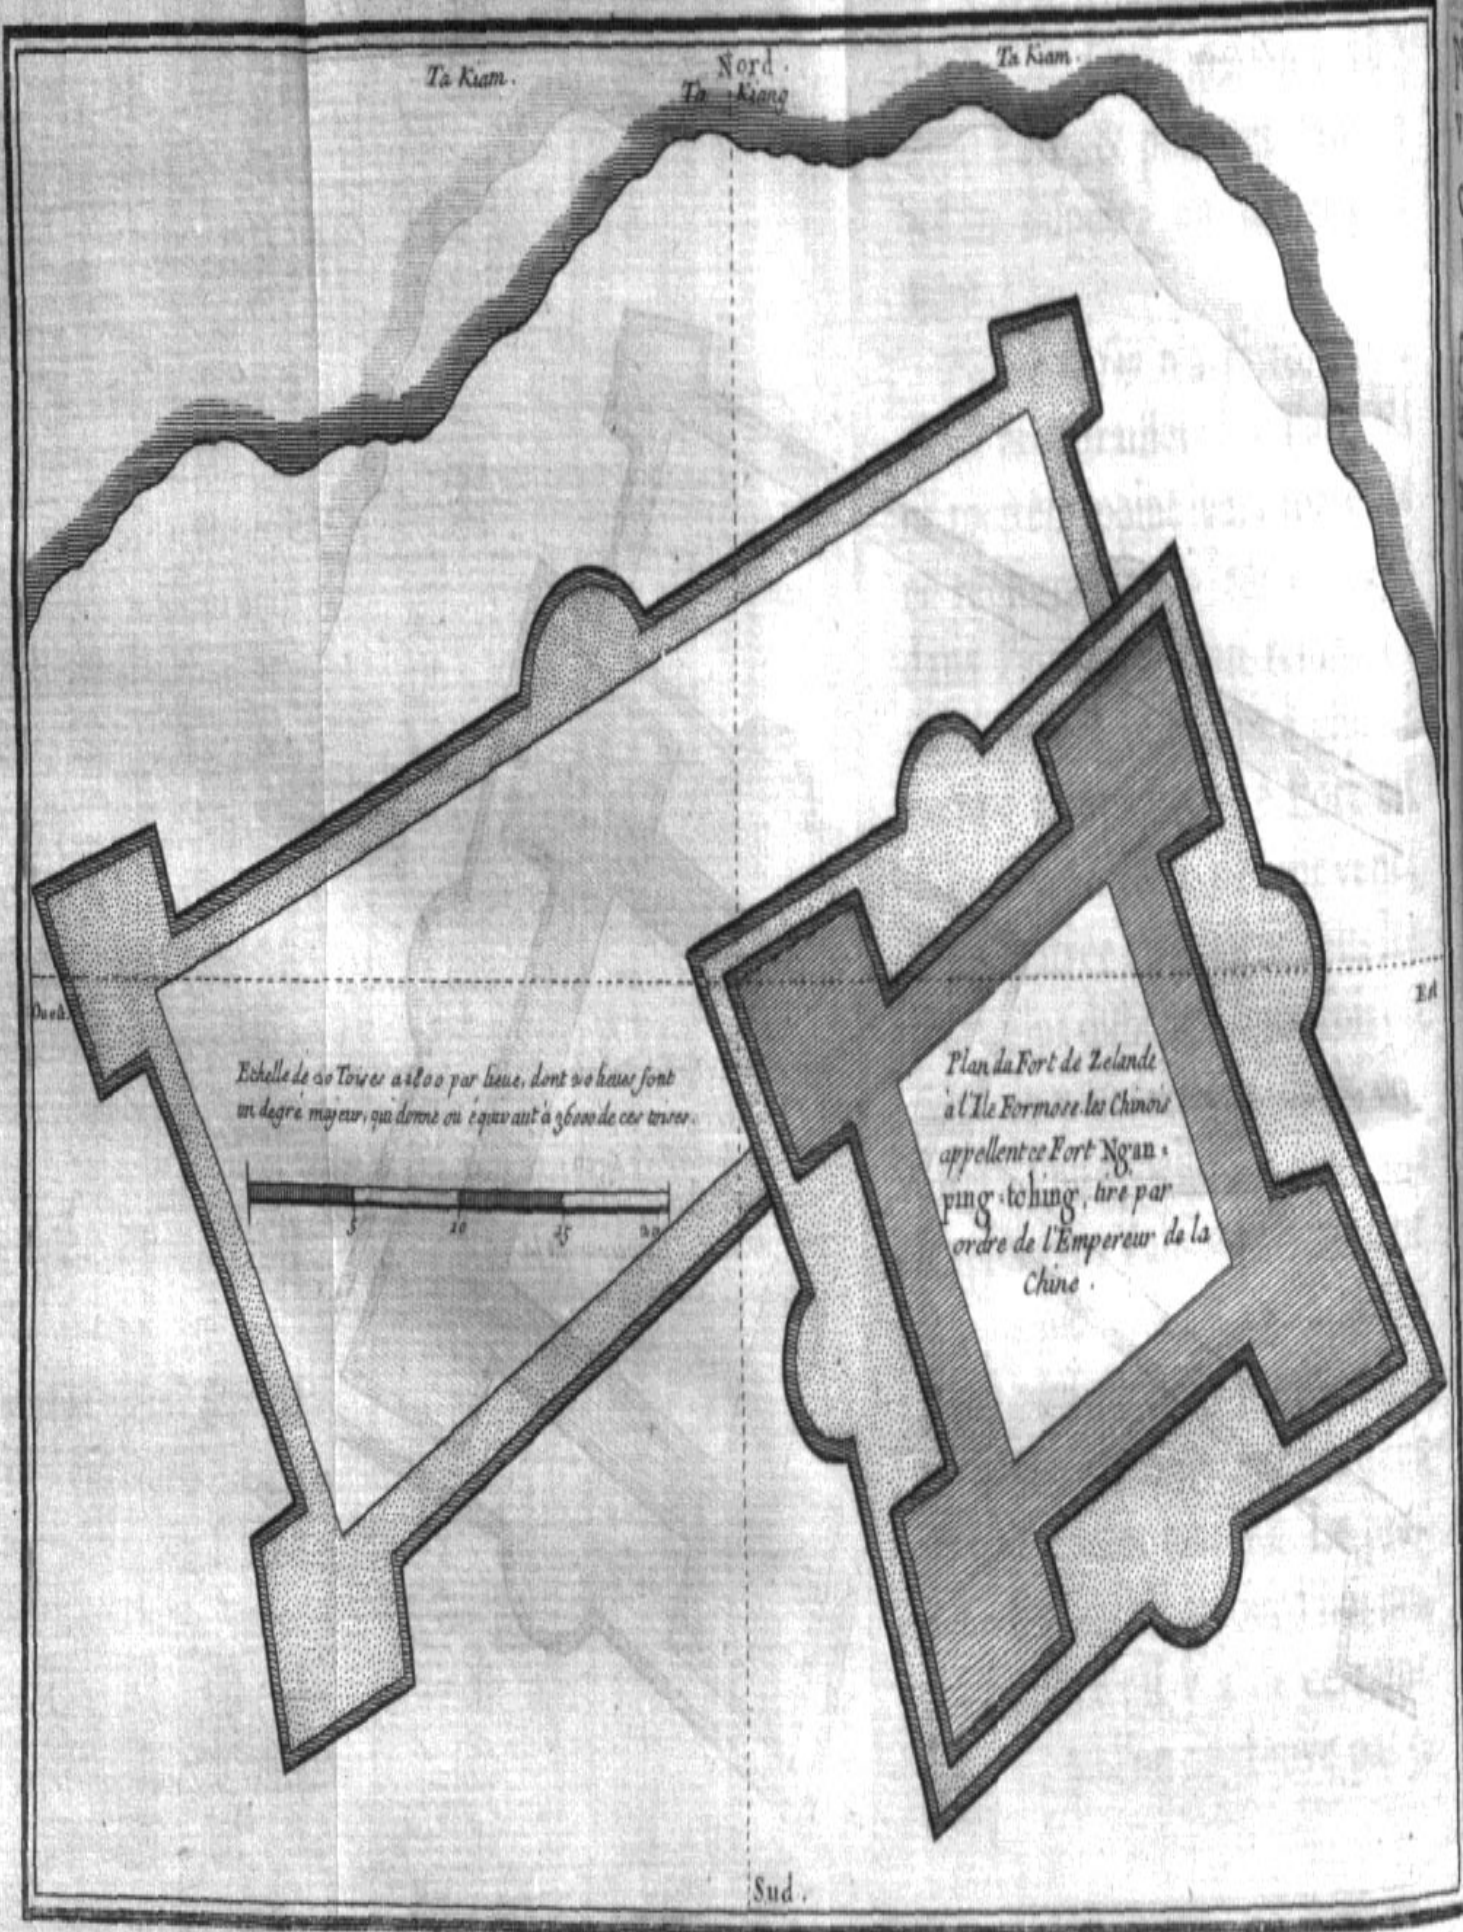

---

M. DCC. XX.  
AVEC PRIVILEGE DU ROY.

Ta Kiam.

Nord.  
Ta Kiang

Ta Kiam.

Durd.

24

Echelle de 50 Toises a 1000 par lieue, dont 100 lieues font un degre majeur, qui donne ou equivalent a 36000 de ces toises.

Plan du Fort de Zelande  
à l'Isle Formose les Chinois  
appellent ce Fort Ngan  
ping to hing, tire par  
ordre de l'Empereur de la  
Chine.

Sud.