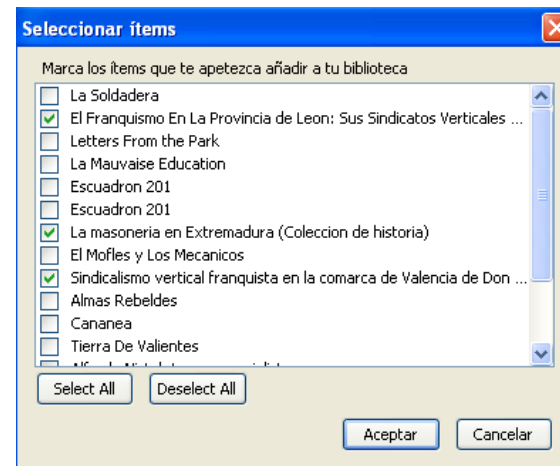

Adjuntos archivos, PDFs, imágenes, enlaces e instantáneas de páginas web que hemos adjuntado a un ítem

Marcas **marcas** que le hemos puesto al ítem; Zotero también puede poner de forma automática los encabezamientos por materia (LCSH) para el caso de libros y palabras clave para los artículos. otros ítems que hemos relacionado con el que tenemos guardado

zotero abrir y cerrar la ventana de Zotero

BARRA DE HERRAMIENTAS de ZOTERO

Recopilar Información

+ Recopilar información **MANUAL**

Recopilar Información

AUTOMÁTICA

Zotero detecta cuando un libro, artículo u otros recursos están siendo consultados y con un click del ratón encuentra y guarda la información completa de la referencia en un fichero local

Libro

Carpeta

Fotografía

Biblioteca
Universidad de Alicante

ID de usuario:
NIP:

[Inglés](#) [Valenciano](#) [Acceso a perfil](#)

Información de la biblioteca
[Bibliografía recomendada](#)
[Nuevas adquisiciones](#)
[Tutoriales](#)

Catálogo de la Biblioteca [Recursos electrónicos](#) [Colecciones especiales](#) [Servicios al usuario](#) [Solicitud](#)

[Retroceder](#) [Ayuda](#) [Terminar](#)

Búsqueda Básica

Palabra clave Listado alfabético Exacto