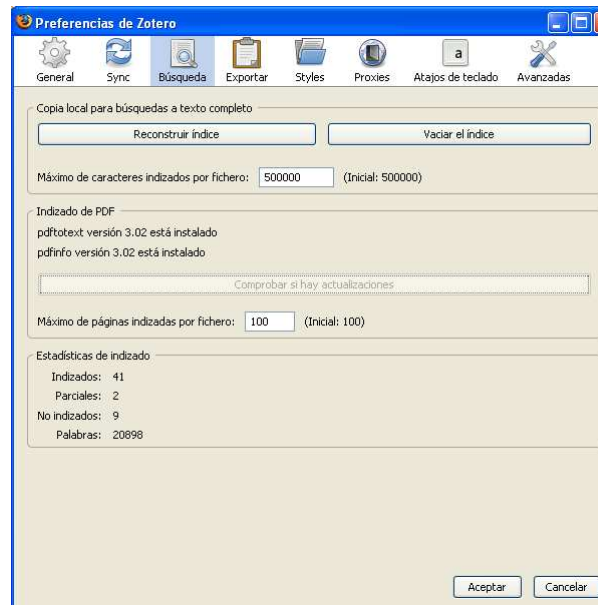

Recuperar metadatos PDF

La nueva versión de ZOTERO permite recuperar metadatos de archivos PDF que tenemos en nuestro ordenador

Antes deberemos configurar la aplicación; ir a:
Preferencias > Búsqueda > Indizado de PDF > Instalar