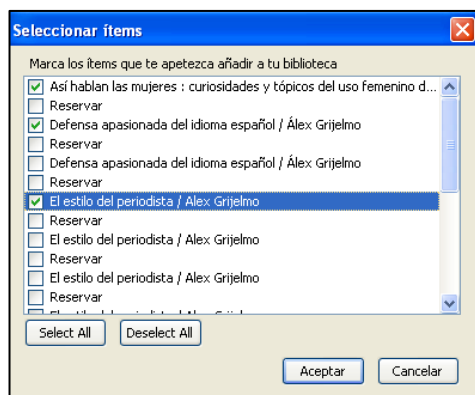

Select All Deselect All

Aceptar Cancelar

Guardando ítem...

- El Estilo Del Periodista

zotero

Inicio Distill... Eudor... Firefo... 2 Ex... Simbo... ProCit... Bibliot... Micro... ES Escritorio 12:24

1. Ejecutar búsqueda

AUTOR Catálogos USAL/UPSA
 Limitar resultados a ejemplares disponibles

2. Pinchar en el icono carpeta de la barra de dirección

3. Seleccionar

4. Descargar a Zotero

Bibliotecas USAL / UPSA /USAL/UPSA - Mozilla Firefox