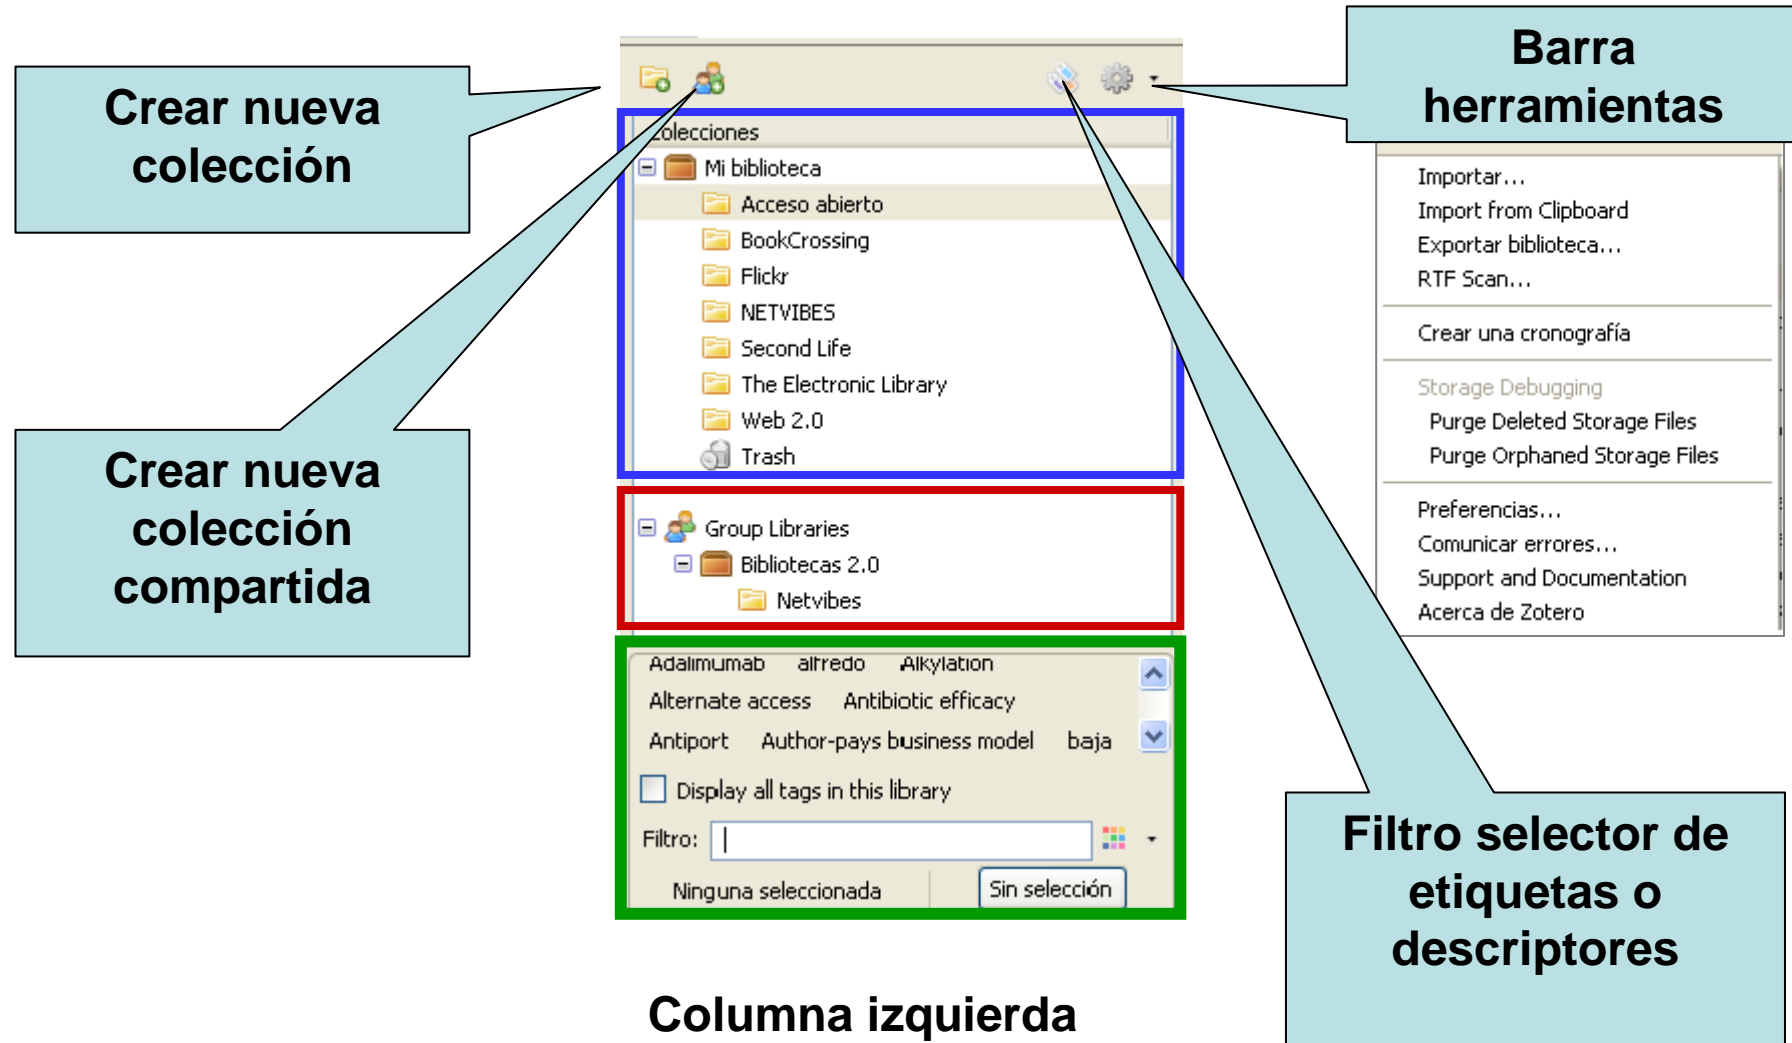

Tipo de página Web:

Fecha:

Título corto:

.../teseo/mostrarDe... 2008 12:37:46

Derechos:

Adicional:

Fecha de adición: jueves, 31 de julio de 2008 12:37:46

Modificado: jueves, 31 de julio de 2008 12:38:11

Terminado

zotero

Inicio Disti... Eud... Fire... 2 E... Sí... Pro... Bibli... Micr... Dib... ES Escritorio 12:36

Estructura Zotero

Estructura Zotero

Columna centro

-  añadir un ítem manualmente
-  añadir una página web a nuestra colección
-  Añadir un registro a partir de un identificador DOI, ISBN o PMID
-  permite hacer una **búsqueda avanzada**
-  añade una nueva nota independiente