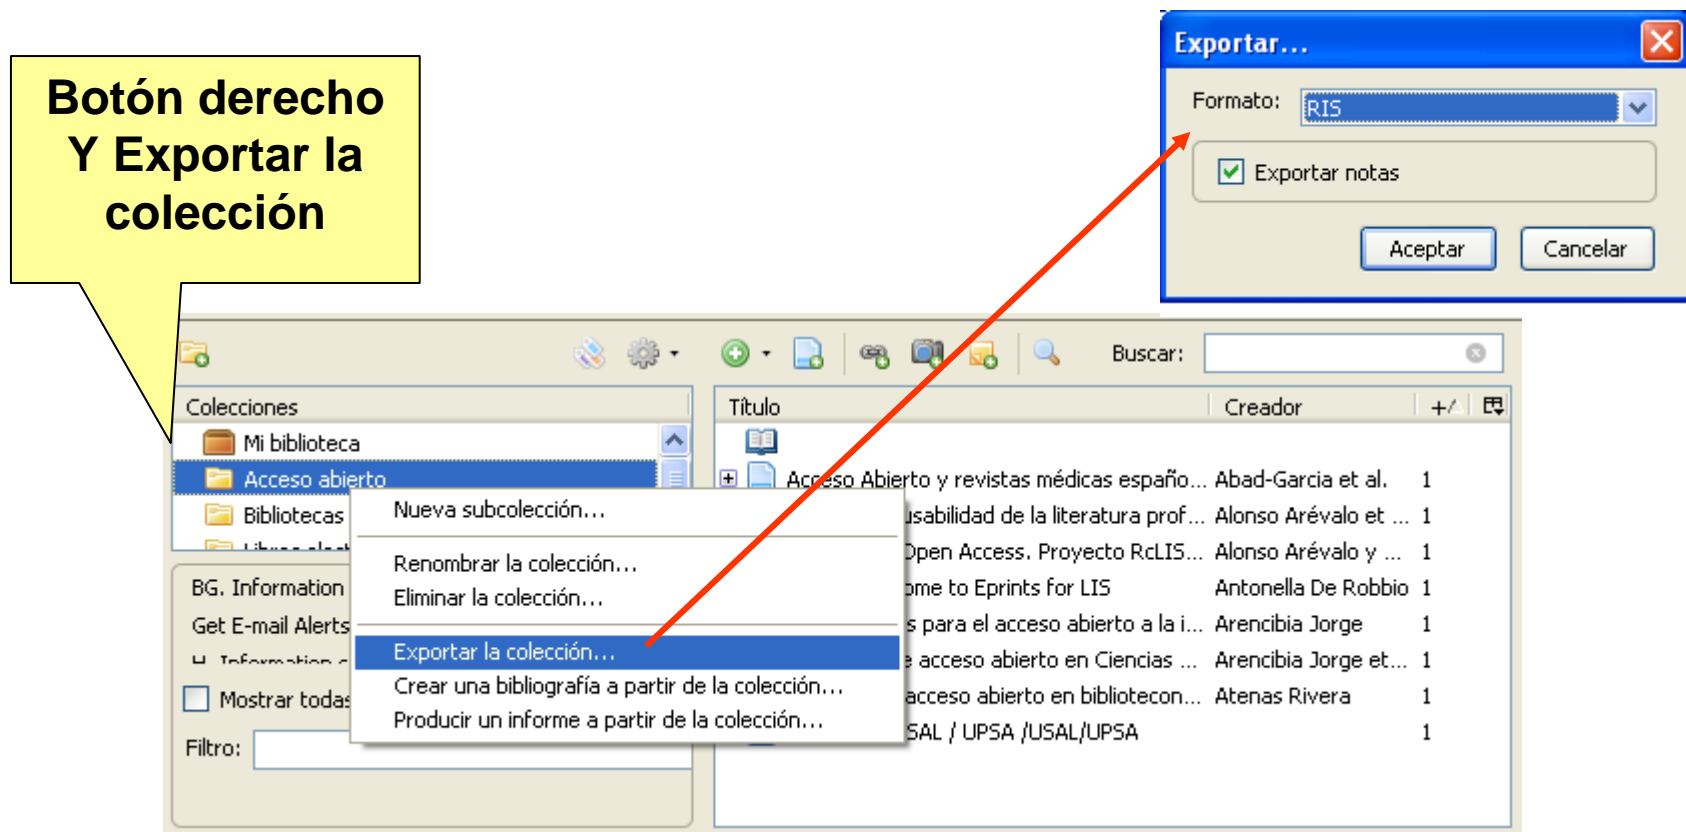

Compatibilidad con otros gestores

ZOTERO nos permite **exportar nuestra colección a otras herramientas bibliográficas** como Endnote o Refworks.