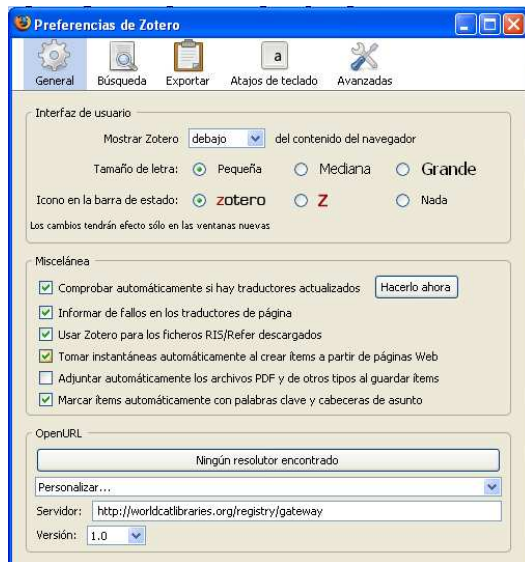

Boton derecho del RATON

Crear bibliografía

Estilo de cita:

- Harvard Reference format 1 (Author-Date)
- IEEE
- Modern Humanities Research Association (Note with Bibliography)
- Modern Humanities Research Association (Note without Bibliography)
- Modern Language Association**
- National Library of Medicine

Formato de salida:

- Guardar como RTF
- Guardar como HTML
- Copiar al portapapeles
- Imprimir

Aceptar Cancelar

Preferencias

Incluir la dirección URL en la cita

Indizar PDFs

Estilos de citación

Integración con WORD

Zotero también es un instrumento poderoso para archivar páginas web y anotar su descripción

Para **archivar una página web** hemos de seleccionar el icono de “Crear nuevo ítem a partir de la página actual”