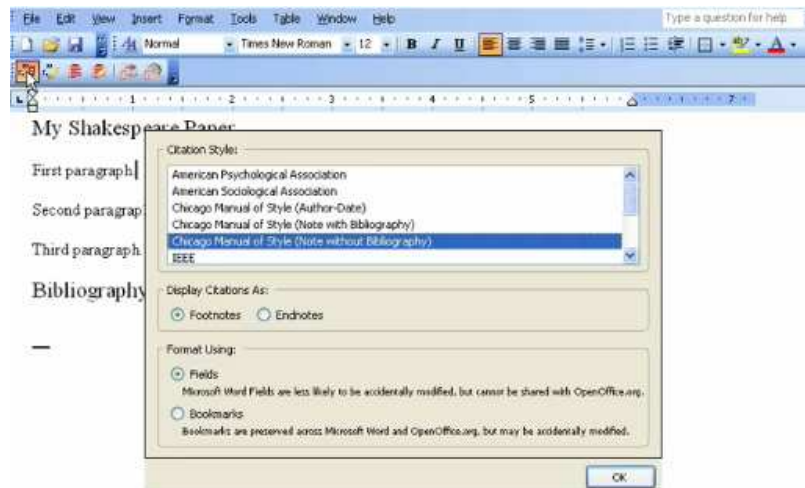

Insertar citas