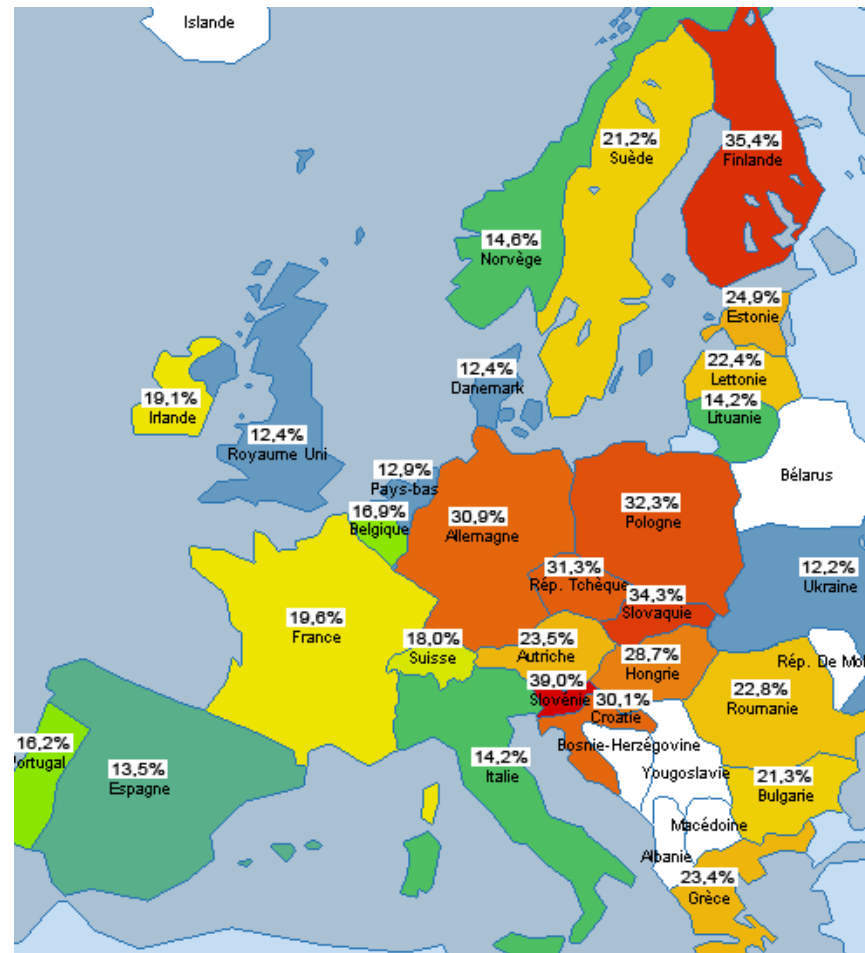

Zotero es una extensión libre para el navegador [Firefox](#)

Biblioteca de la Facultad de Traducción y Documentación - Mozilla Firefox

Archivo Editar Ver Historial Marcadores Herramientas Ayuda

http://sabus.usal.es/docu/ ZOTERO