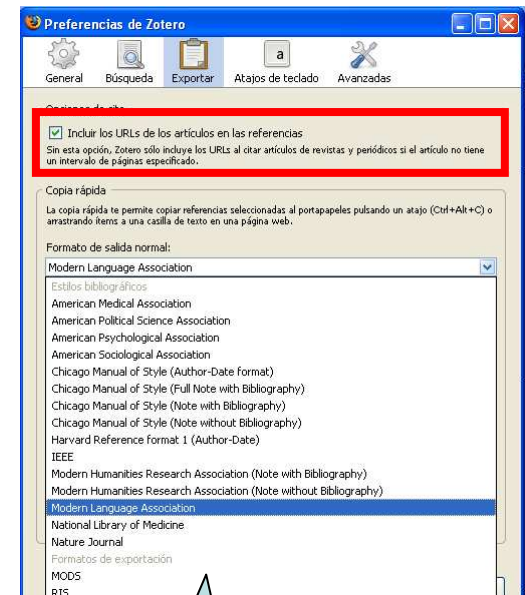

Boton derecho del RATON

Crear bibliografía

Estilo de cita:

- Harvard Reference format 1 (Author-Date)
- IEEE
- Modern Humanities Research Association (Note with Bibliography)
- Modern Humanities Research Association (Note without Bibliography)
- Modern Language Association**
- National Library of Medicine

Formato de salida:

- Guardar como RTF
- Guardar como HTML
- Copiar al portapapeles
- Imprimir

Aceptar Cancelar

Preferencias

Incluir la dirección URL en la cita

Indizar PDFs

Estilos de citación

Integración con WORD

Zotero también es un instrumento poderoso para archivar páginas web y anotar su descripción

Para **archivar una página web** hemos de seleccionar el icono de “Crear nuevo ítem a partir de la página actual”