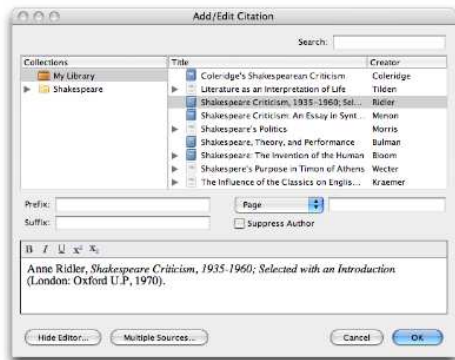

Boton derecho del RATON

Crear bibliografía

Estilo de cita:

- Harvard Reference format 1 (Author-Date)
- IEEE
- Modern Humanities Research Association (Note with Bibliography)
- Modern Humanities Research Association (Note without Bibliography)
- Modern Language Association**
- National Library of Medicine

Formato de salida:

- Guardar como RTF
- Guardar como HTML
- Copiar al portapapeles
- Imprimir

Aceptar Cancelar

Preferencias

Incluir la dirección URL en la cita

Indizar PDFs

Estilos de citación

Integración con WORD