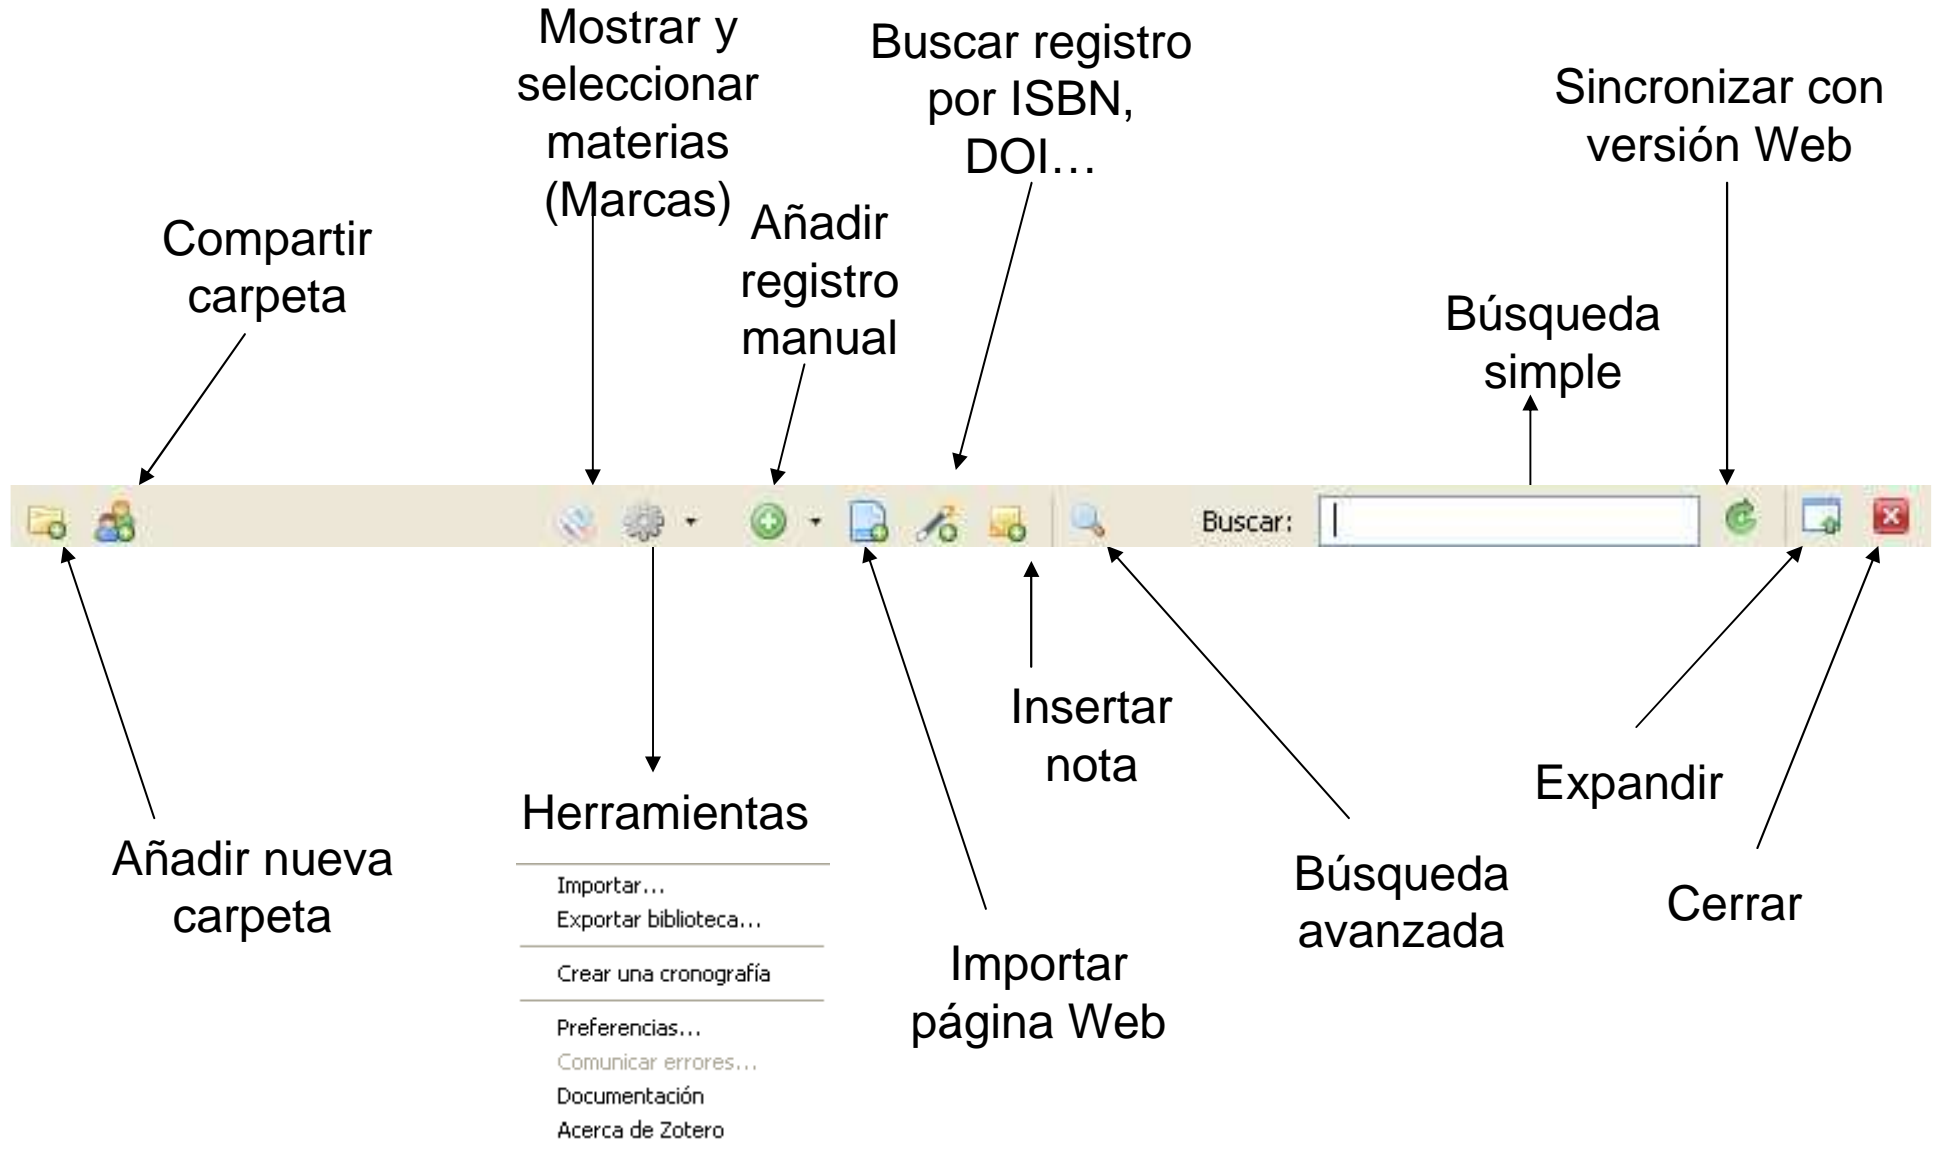

cerrar la ventana de Zotero Sincronizar la versión local con la copia remota alojada en el web

Ver instantánea Localizar ir a la dirección de la web asociada con el ítem (si la hay)

Localizar intentar localizar un artículo o un libro en tu biblioteca local (usando AbriURL)

Información información de la cita, que podemos editar pinchando en cada uno de los campos que la componen

Notas las notas que hemos tomado sobre un ítem (las notas se guardan automáticamente conforme las escribimos)

Adjuntos archivos, PDFs, imágenes, enlaces e instantáneas de páginas web que hemos adjuntado a un ítem

Marcas **marcas** que le hemos puesto al ítem; Zotero también puede poner de forma automática los encabezamientos por materia (LCSH) para el caso de libros y palabras clave para los artículos. otros ítems que hemos relacionado con el que tenemos guardado

zotero abrir y cerrar la ventana de Zotero

BARRA DE HERRAMIENTAS de ZOTERO

Recopilar Información

+ Recopilar información **MANUAL**

Recopilar Información

AUTOMÁTICA

Zotero detecta cuando un libro, artículo u otros recursos están siendo consultados y con un click del ratón encuentra y guarda la información completa de la referencia en un fichero local