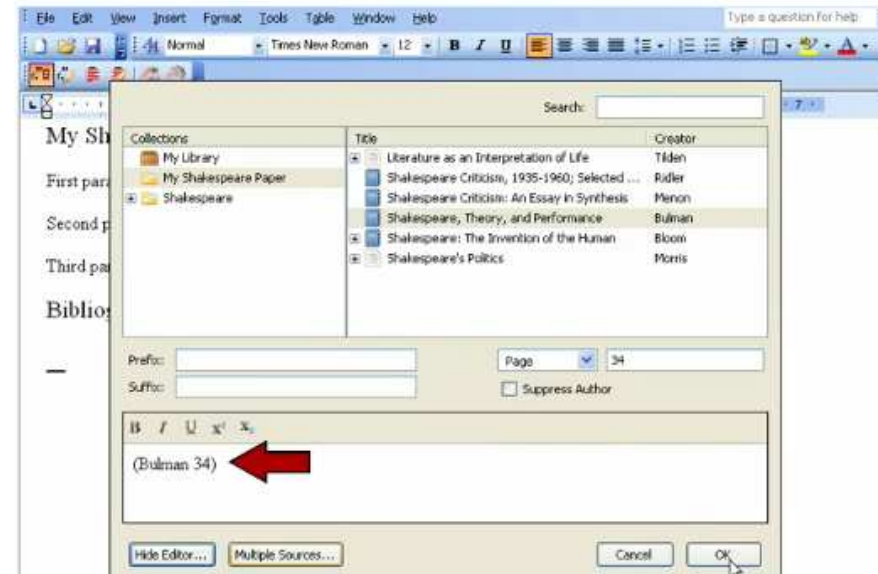

Insertar citas