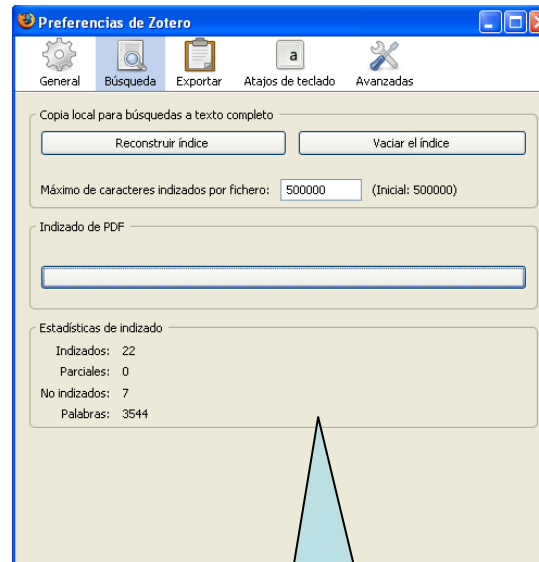

Boton derecho del RATON

Crear bibliografía

Estilo de cita:

- Harvard Reference format 1 (Author-Date)
- IEEE
- Modern Humanities Research Association (Note with Bibliography)
- Modern Humanities Research Association (Note without Bibliography)
- Modern Language Association**
- National Library of Medicine

Formato de salida:

- Guardar como RTF
- Guardar como HTML
- Copiar al portapapeles
- Imprimir

Aceptar Cancelar

Preferencias

Incluir la dirección URL en la cita

Indizar PDFs

Estilos de citación

Integración con WORD